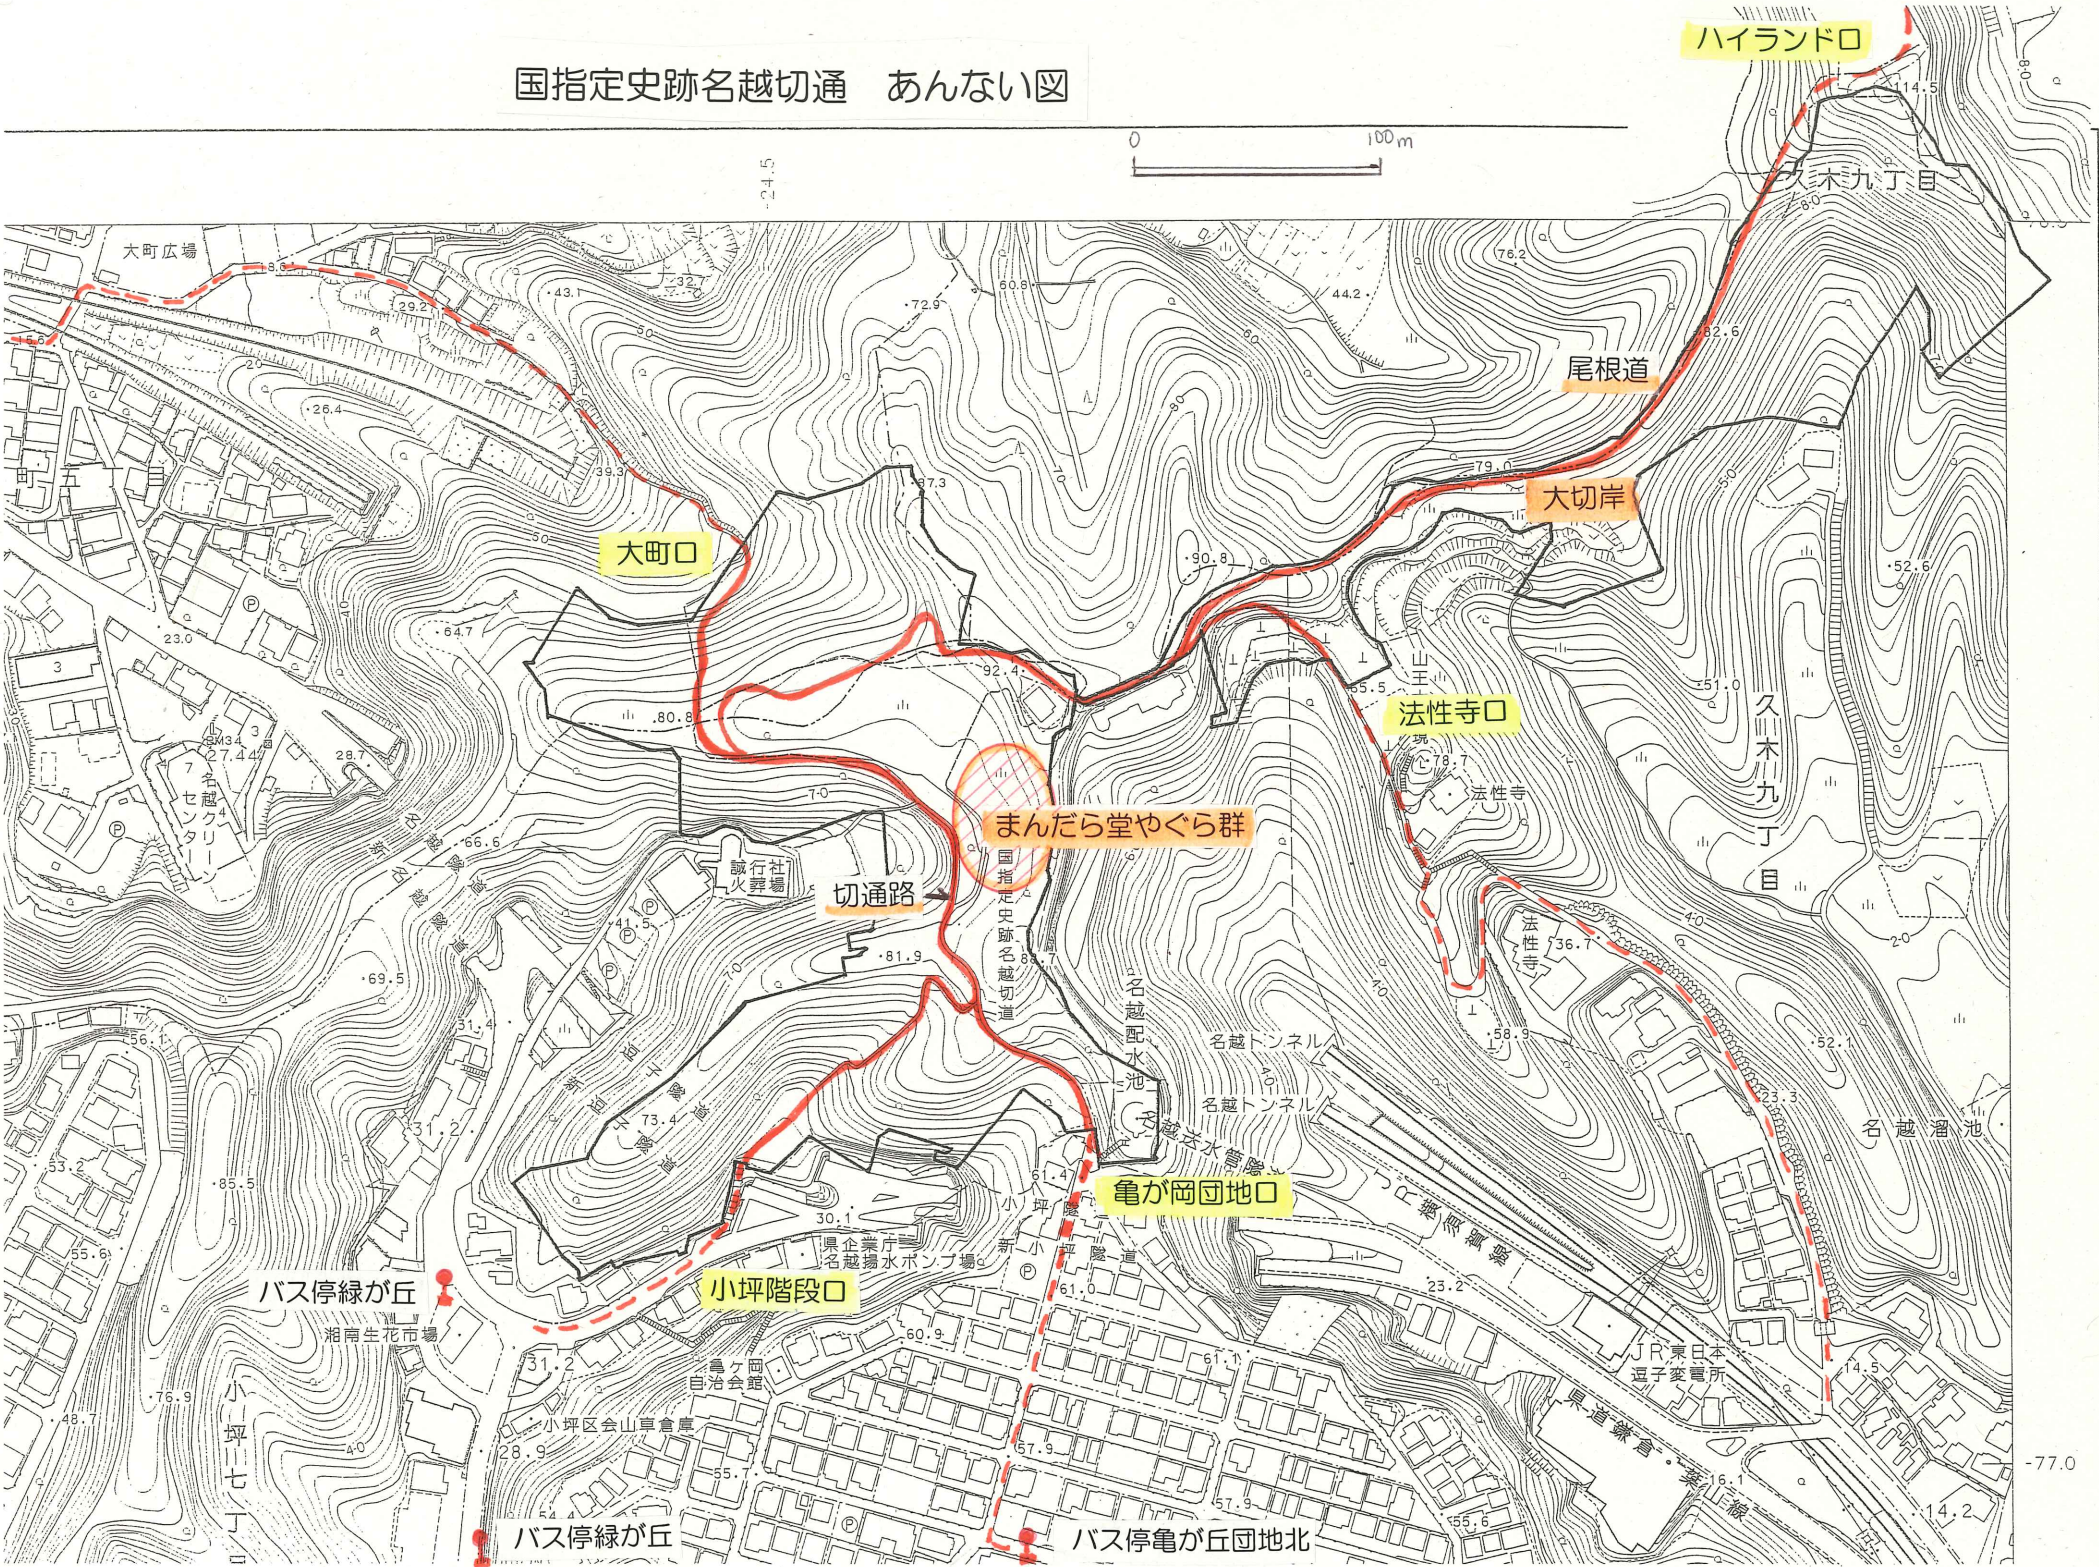

国指定史跡名越切通 あんない図

ハイランドロ

53
63

-77.0